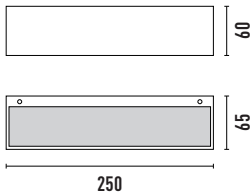

DELLA UP/DOWN

Offering captivating dual-directional illumination, this outdoor wall light enhances any exterior setting. Boasting an IP65 protection rating, it stands resilient against diverse weather conditions. Crafted from durable die-cast aluminum, the luminaire seamlessly combines lasting durability with modern elegance.