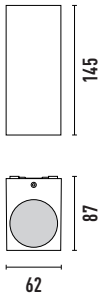

W	°K	Lm	Optics	CRI	Protection
14	3000	1365	73°	≥80	IP54

CARTON

dim. L33.5*W19.5*H23cm

cbm 0.015

pcs. 12

net w. 9.3kg (15521/15522/15523)

11.4kg (15524/15525)

gross w. 10.1kg (15521/15522/15523)